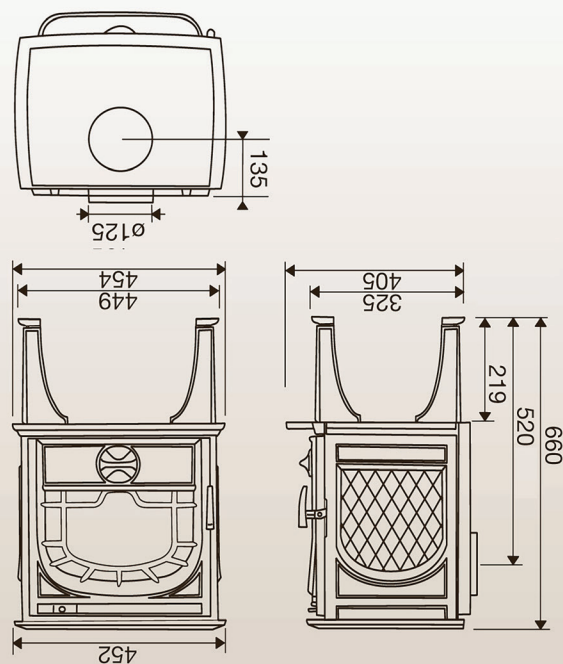

Utenpåliggende brannmur. Brannmurens høyde over ildstedet skal være min. 200 mm.

Innfelt brannmur. Brannmurens høyde over ildstedet skal være min. 300 mm.

Avstand til vegg av brennbart materiale.

Dovre 250 CBS

Dovre 250 CBS

Dovre 250 CBS er en sjamerende liten peisovn med stor sjel.

Den passer inn de fleste steder, enten som hovedoppvarmingskilde i mindre rom eller som tilleggsvarme i store rom.

Type:	Peisovn
Produktnavn:	Dovre 250 CBS
Vedlengde:	35 cm
Varmeeffekt:	4000 - 6000 W. Nominell: 6000 W
Virkningsgrad	77,0 %
Partikkelutslipp:	4,98 g/kg
Vekt:	87 kg
Røykuttak diameter:	125 mm
Røykuttak:	Topp og bak
Brennkammer:	Skamolx
Gulvplatemål:	550x740 mm
Materiale:	Støpejern
Overflate:	Original Dovregrå lakk
Trekksystem:	Topptrekk og opptenningsventil
Forbrenningssystem:	Luftkammer med sekundærforbrenning
Askerake:	Ja