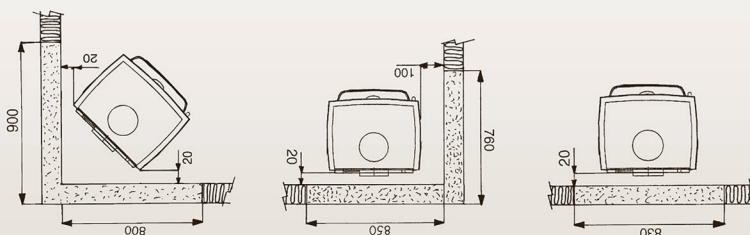

Utenpåliggende brannmur. Brannmurens høyde over ildstedet skal være min. 200 mm.

Innfelt brannmur. Brannmurens høyde over ildstedet skal være min. 300 mm.

Avstand til vegg av brennbart materiale.

Dovre 250 CBS

Dovre 250 CBS

Dovre 250 CBS er en sjamerende liten peisovn med stor sjel.

Den passer inn de fleste steder, enten som hovedoppvarmingskilde i mindre rom eller som tilleggsvarme i store rom.

Type:	Peisovn
Produktnavn:	Dovre 250 CBS
Vedlengde:	35 cm
Varmeeffekt:	4000 - 6000 W. Nominell: 6000 W
Virkningsgrad	77,0 %
Partikkelutslipp:	4,98 g/kg
Vekt:	87 kg
Røykuttak diameter:	125 mm
Røykuttak:	Topp og bak
Brennkammer:	Skamolx
Gulvplatemål:	550x740 mm
Materiale:	Støpejern
Overflate:	Original Dovregrå lakk
Trekksystem:	Topptrekk og opptenningsventil
Forbrenningssystem:	Luftkammer med sekundærforbrenning
Askerake:	Ja