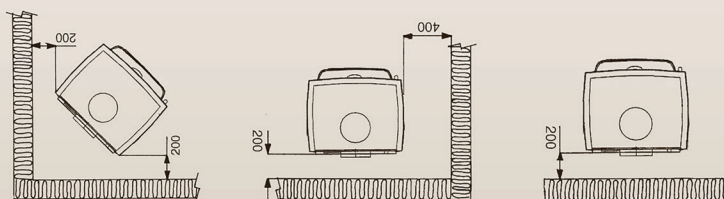

Utenpåliggende brannmur. Brannmurens høyde over ildstedet skal være min. 200 mm.

Innfelt brannmur. Brannmurens høyde over ildstedet skal være min. 300 mm.

Avstand til vegg av brennbart materiale.

Dovre 250 CBS

Dovre 250 CBS

Dovre 250 CBS er en sjamerende liten peisovn med stor sjel.

Den passer inn de fleste steder, enten som hovedoppvarmingskilde i mindre rom eller som tilleggsvarme i store rom.

Type:	Peisovn
Produktnavn:	Dovre 250 CBS
Vedlengde:	35 cm
Varmeeffekt:	4000 - 6000 W. Nominell: 6000 W
Virkningsgrad	77,0 %
Partikkelutslipp:	4,98 g/kg
Vekt:	87 kg
Røykuttak diameter:	125 mm
Røykuttak:	Topp og bak
Brennkammer:	Skamolx
Gulvplatemål:	550x740 mm
Materiale:	Støpejern
Overflate:	Original Dovregrå lakk
Trekksystem:	Topptrekk og opptenningsventil
Forbrenningssystem:	Luftkammer med sekundærforbrenning
Askerake:	Ja