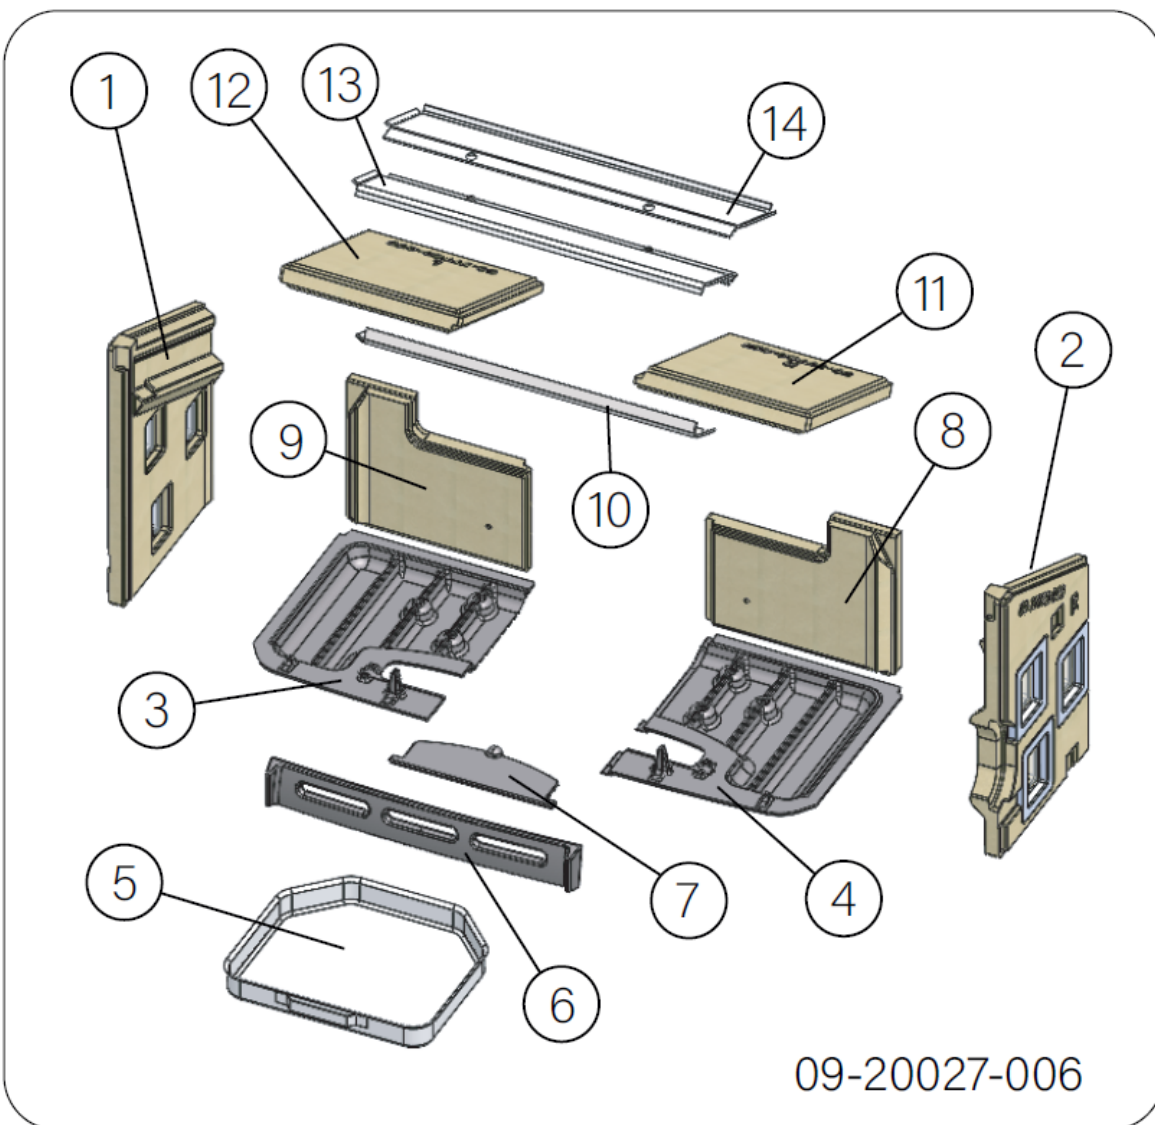

Utskiftingsdeler

1	02.27751	sammensatt/kompositt vermikulitt venstre sidevegg	8	03.77748	vermikulitt høyre bakvegg
2	02.27752	sammensatt/kompositt vermikulitt høyre sidevegg	9	03.77747	vermikulitt venstre bakvegg
3	03.66599	venstre ovnsbunn	10	03.66255	Støtte for ledeplater
4	03.66598	høyre ovnsbunn	11	03.77750	vermikulitt høyre ledeplate
5	03.05216	askepanne	12	03.77749	vermikulitt venstre ledeplate
6	03.77491	brannkurv	13	03.76006	Front ledeplate i rustfritt stål
7	03.05407	askebrettdør	14	03.76004	Bakre ledeplate i rustfritt stål